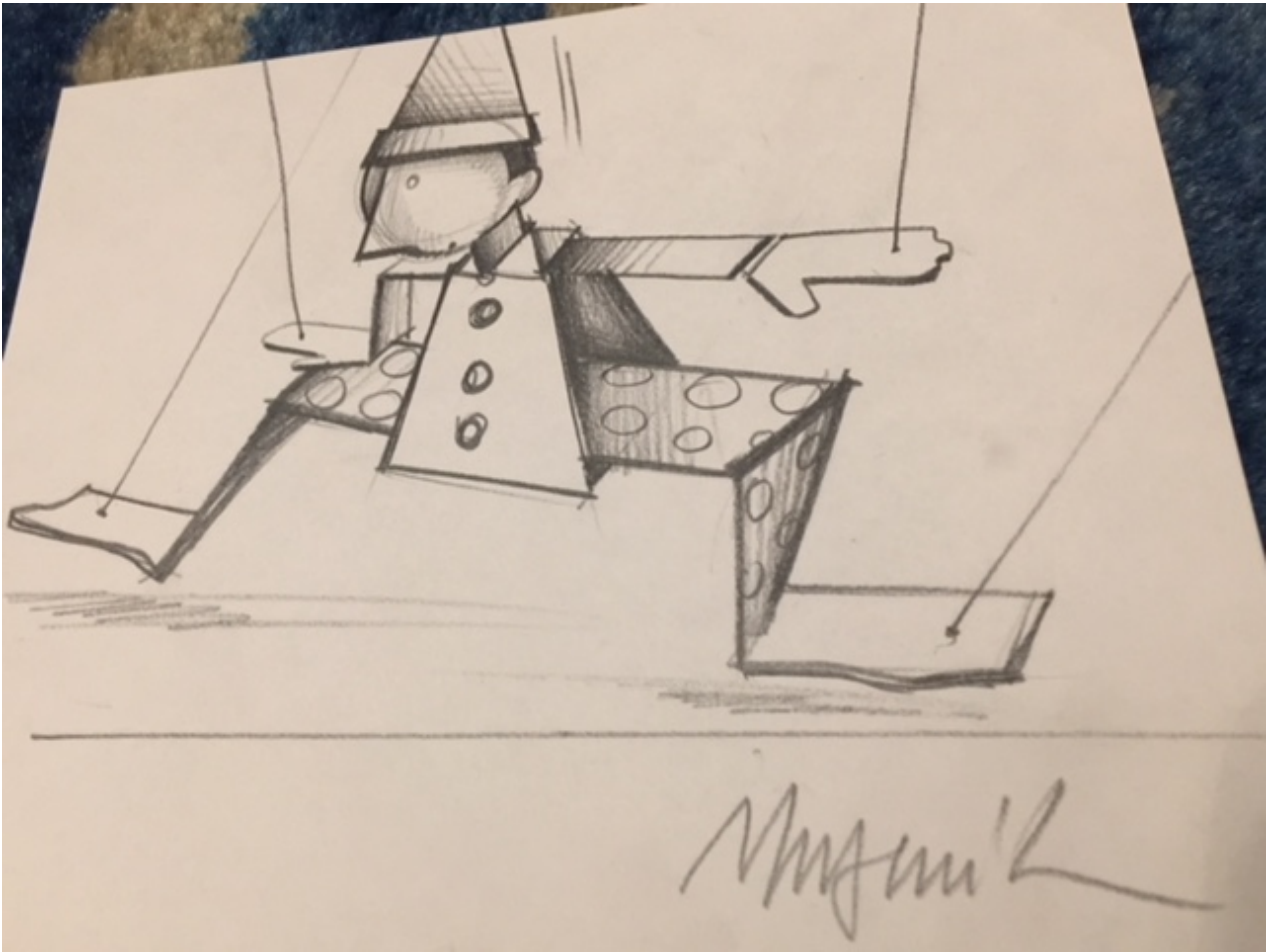

Pinocchio burattino